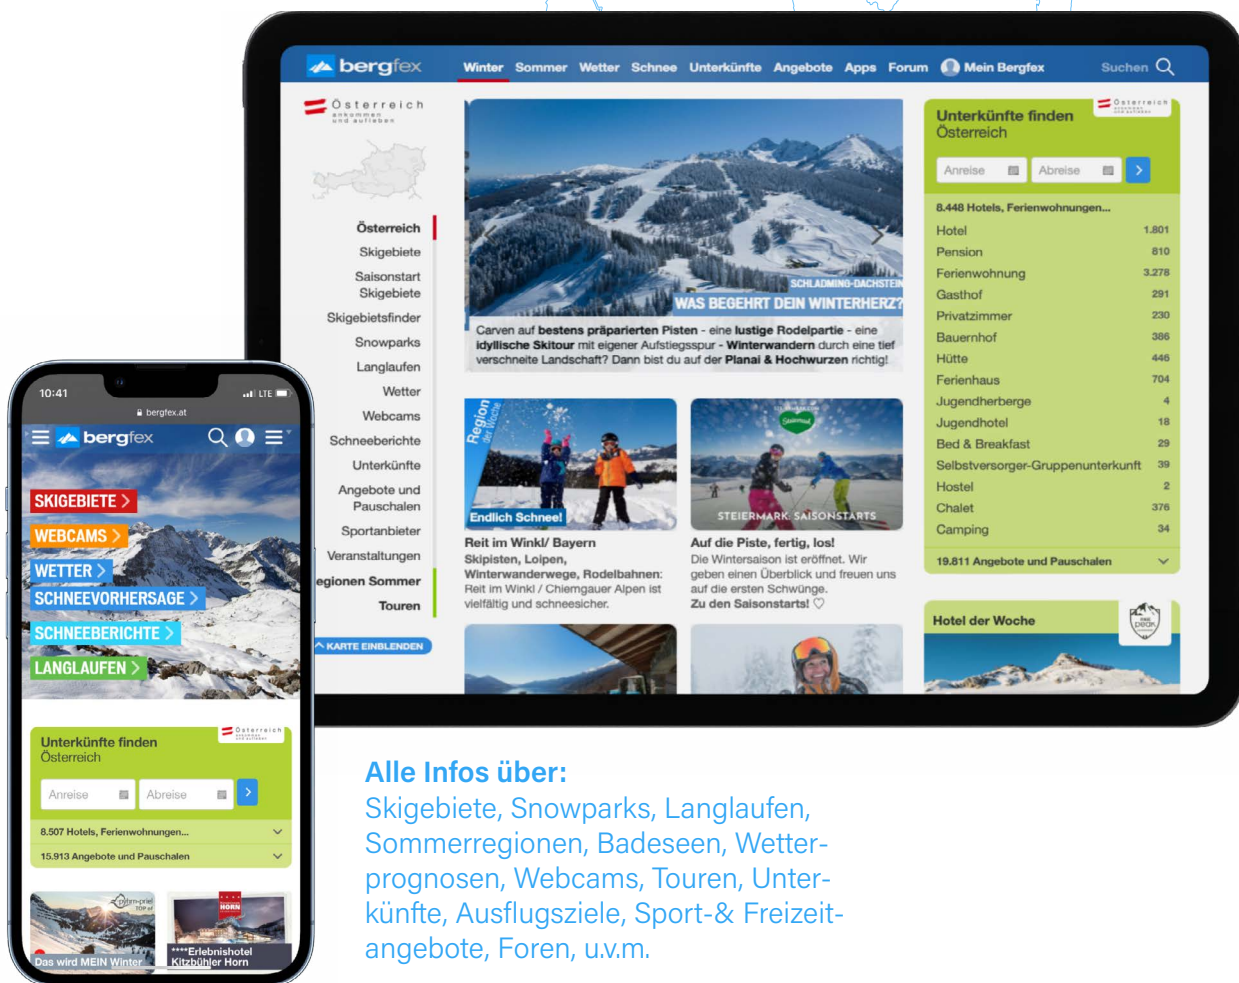

Dort werben, wo Gäste suchen.

Europas meist geklicktes
Portal für Aktivurlaub.

bergfex
für Unter-
künfte

Das größte Portal für Sportbegeisterte im Alpenraum.

9x

mehr Traffic
als beim größten
Mitbewerber

65 Mio. Portal Nutzer pro Jahr

920 Mio. Seitenaufrufe pro Jahr

875.000 Buchungsanfragen

> 80 % Gäste aus D.A.CH.

Alle Infos über:
Skigebiete, Snowparks, Langlaufen,
Sommerregionen, Badeseen, Wetter-
prognosen, Webcams, Touren, Unter-
künfte, Ausflugsziele, Sport- & Freizeit-
angebote, Foren, u.v.m.

#1 bei Google
Suchanfragen

Suchbegriff: Skigebiete
Österreich, Stand: 2.2022

6 Mio. App-
Downloads

bergfex Ski, bergfex Touren,
bergfex Wetter

Anzahl der
Sitzungen

Der richtige Ort. Der richtige Zeitpunkt. Die richtigen Gäste.

Familien

Für Groß und Klein –
Eindrücke und
Erlebnisse
sammeln.

Pärchen

Urlaube und
Aktivitäten für
(Natur-) Verliebte.

Europas
größtes
Urlaubsportal
für Sport-
begeisterte

Aktiv- sportler

Fit für den Trip –
ob Abenteuer oder
Adrenalinkick.