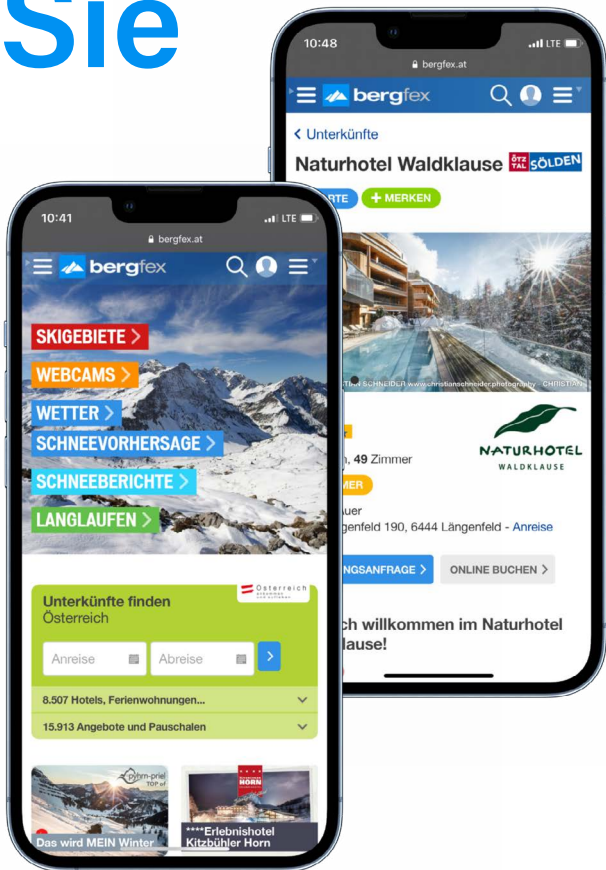

Was Buchungsanfragen über bergfex für Sie besonders macht.

Garantiert von den richtigen Gästen gefunden werden.