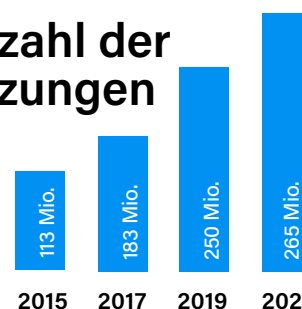

Dort werben, wo Gäste suchen.

Europas meist geklicktes
Portal für Aktivurlaub.

bergfex
für Unter-
künfte

Das größte Portal für Sportbegeisterte im Alpenraum.

9x

mehr Traffic
als beim größten
Mitbewerber

65 Mio. Portal Nutzer pro Jahr

920 Mio. Seitenaufrufe pro Jahr

875.000 Buchungsanfragen

> 80 % Gäste aus D.A.CH.

Alle Infos über:
Skigebiete, Snowparks, Langlaufen,
Sommerregionen, Badeseen, Wetter-
prognosen, Webcams, Touren, Unter-
künfte, Ausflugsziele, Sport- & Freizeit-
angebote, Foren, u.v.m.

#1 bei Google
Suchanfragen

Suchbegriff: Skigebiete
Österreich, Stand: 2.2022

6 Mio. App-
Downloads

bergfex Ski, bergfex Touren,
bergfex Wetter

Anzahl der
Sitzungen

Der richtige Ort. Der richtige Zeitpunkt. Die richtigen Gäste.